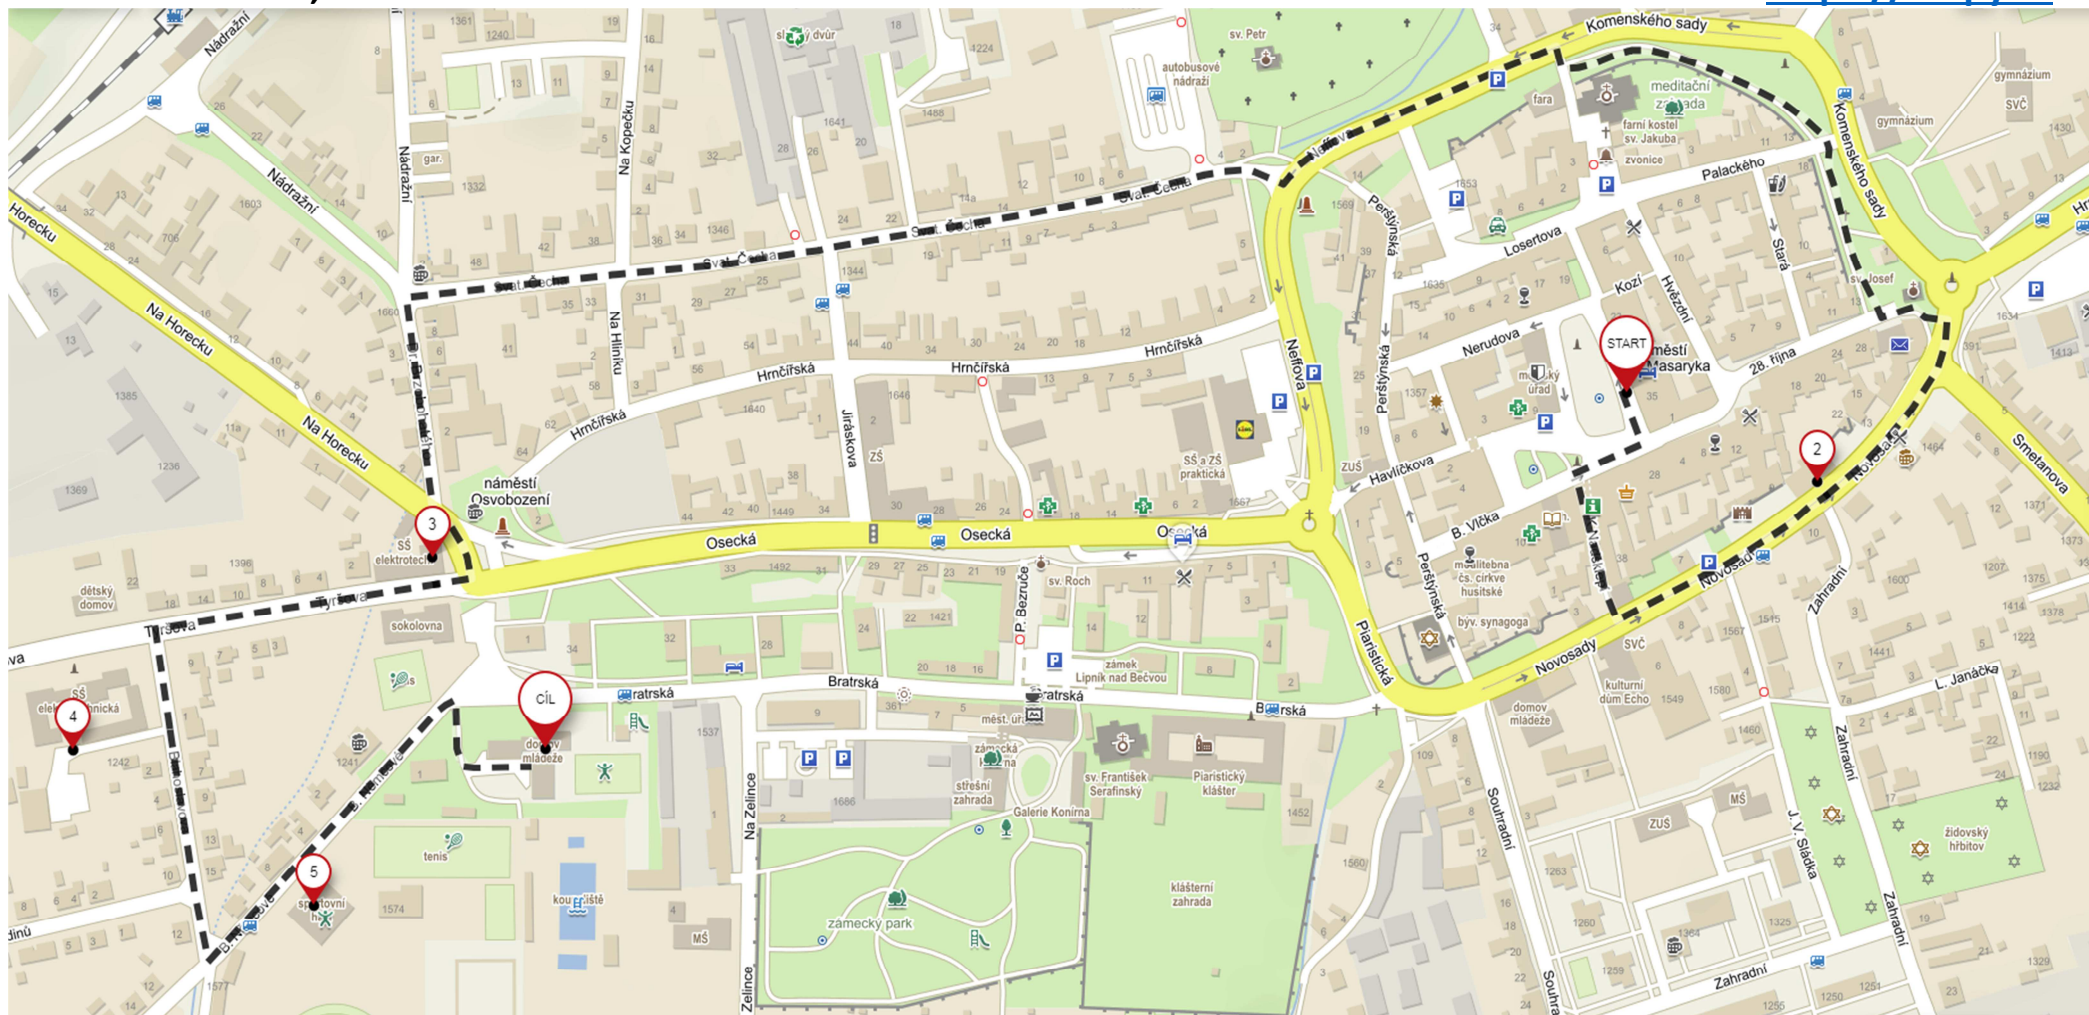

## Turistická trasa 2,7 km – 41 min

<https://mapy.cz>

### Legenda:

1. Slavnostní zahájení, náměstí T.G. M.
2. Stará budova školy, Novosady 31
3. Praktická výuka, Na Horecku 556
4. Nová budova školy, Tyršova 781
5. Sportovní hala, Boženy Němcové
6. Domov mládeže, Bratská 1114

### Restaurace a kavárny:

- Restaurace, Pizzerie a Penzion U zámecké zahrady, Bratská 586/30
- Restaurace a Hotel Lípa, Osecká 347/9
- Pivnice G.E.M., Boženy Němcové 1296
- Restaurant Pivovar - Novosady 164
- Restaurace U Marka, náměstí T. G. Masaryka 44/33
- Penzion Fantasy, Loučská 227
- Restaurace Nadsklepí, Novosady 156/4